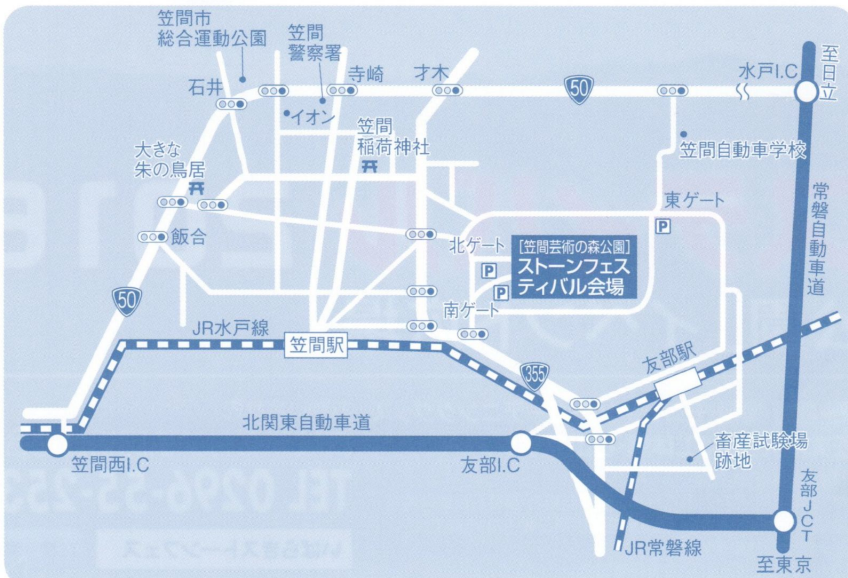

石割り・石積み・灯ろう
匠の技をご堪能ください。

■アクセス

- 常磐道水戸インターより25分(13km)
- 北関東自動車道友部インターより7分(4km)
- 北関東自動車道笠間西インターより16分(10km)

市内観光周遊バス

- ・友部駅北口
- ・稲荷神社
- ・笠間駅他より乗車可

申込み及び連絡先

茨城県石材業協同組合連合会

〒300-4408 茨城県桜川市真壁町真壁402